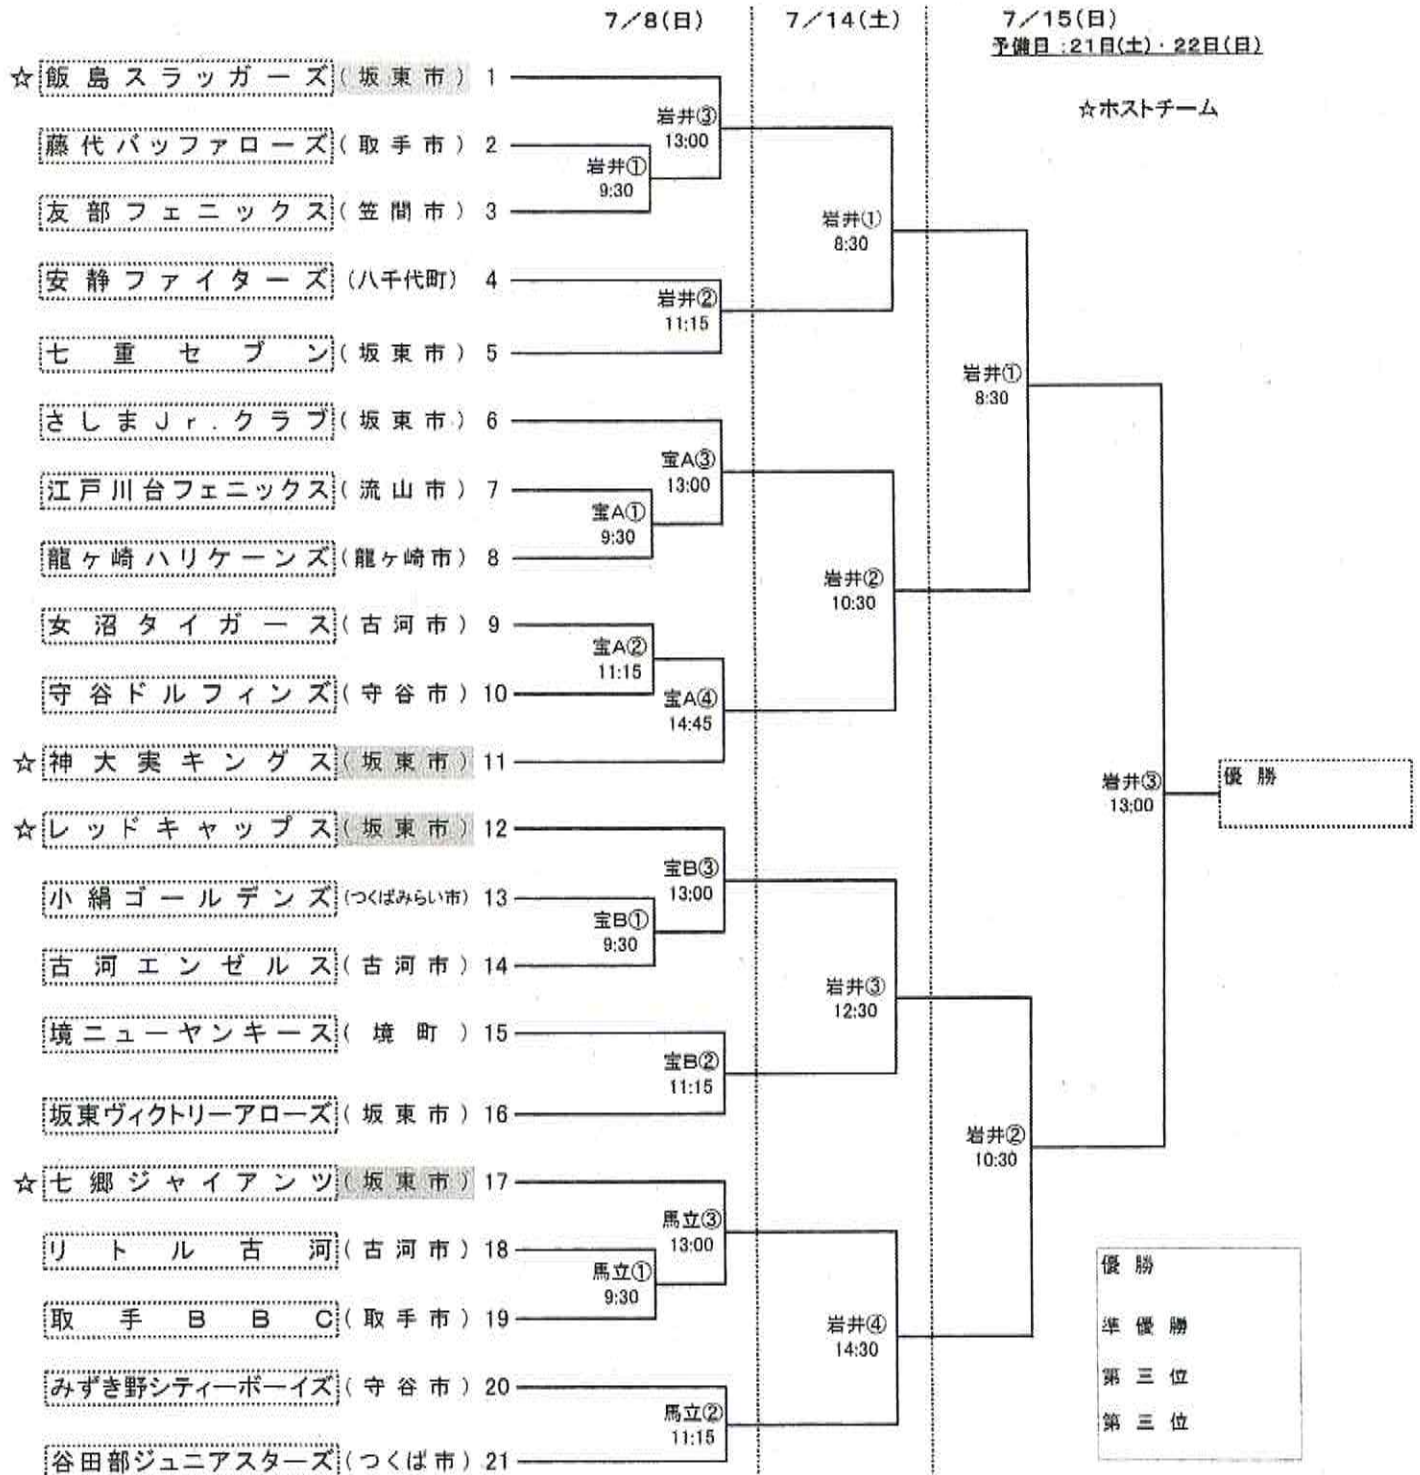

第14回 豊田泰光杯 坂東市近隣学童野球大会

【試合会場】
岩井 → 坂東市岩井球場
宝A → 宝塚球場A
宝B → 宝塚球場B
馬立 → 馬立球場

【第1日目試合時刻】
第1試合 9:30~
第2試合 11:15~
第3試合 13:00~
第4試合 14:45~

【第2・3日目試合時刻】
第1試合 8:30~
第2試合 10:30~
第3試合 12:30~
第4試合 14:30~
(第3日目決勝戦は
13:00開始予定)

【開会式の案内】
期日 平成30年7月8日(日)
時間 8:00~
会場 坂東市岩井球場

【審判について】
主審・塁審: 第1試合目は、第2試合目の両チームより各3名ずつ派遣する。
スコア集計 第2試合目は、第1試合目の両チームより各3名ずつ派遣する。
第3試合目は、第4試合目の両チームより各3名ずつ派遣する。
第4試合目は、第3試合目の両チームより各3名ずつ派遣する。
グラウンド整備は、試合終了した両チームで行う。
※ 但し、全日程の主審は坂東市軟式野球連盟審判部が行う。
但し、準決・決勝の審判は全て坂東市軟式野球連盟審判部が行う。
2・3日目のスコア集計は、坂東市学童野球部理事役員で行う。